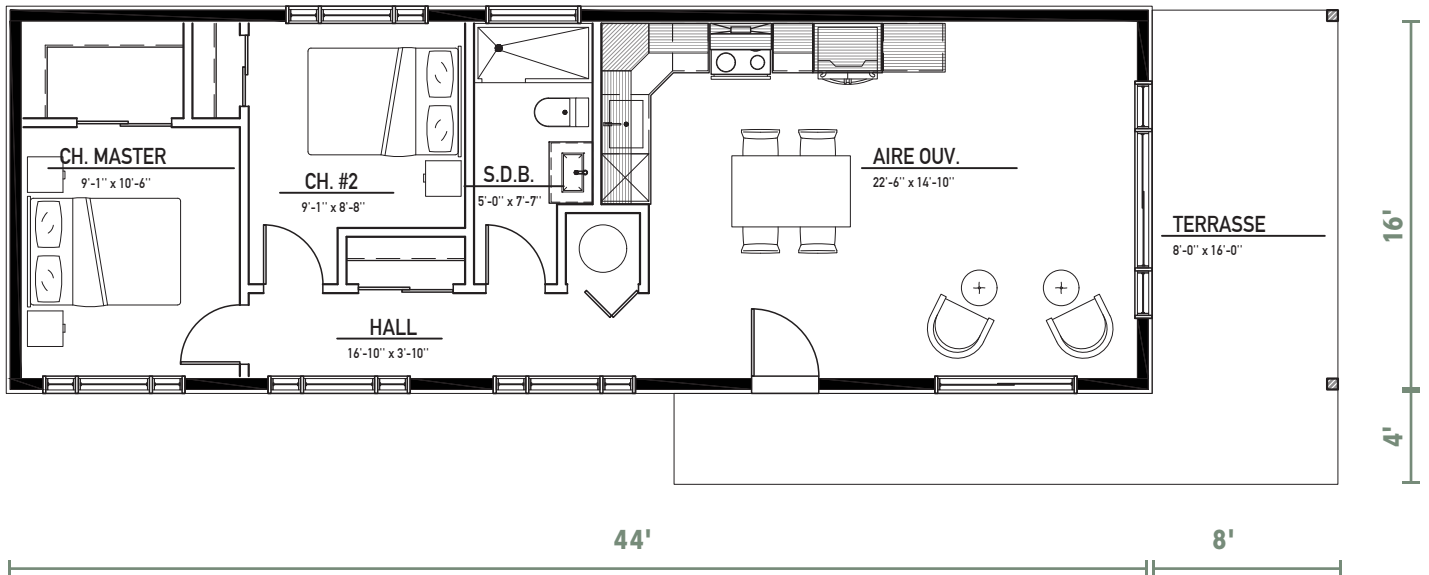

BOKI

* PRÉSENTATION EXTÉRIEURE À TITRE INDICATIF SEULEMENT

La Boki est une mini-maison qui incarne un équilibre parfait entre minimalisme et confort. Son design compact et fonctionnel maximise chaque espace offrant une circulation fluide et une atmosphère chaleureuse.

EXTÉRIEUR - ARRIÈRE

REZ-DE-CHAUSSÉE

* PLAN À TITRE INDICATIF SEULEMENT.

GRUPE FACTORY

WWW.LAFACORY.CA

© HABITATIONSLAFACORY
f LAFACORY