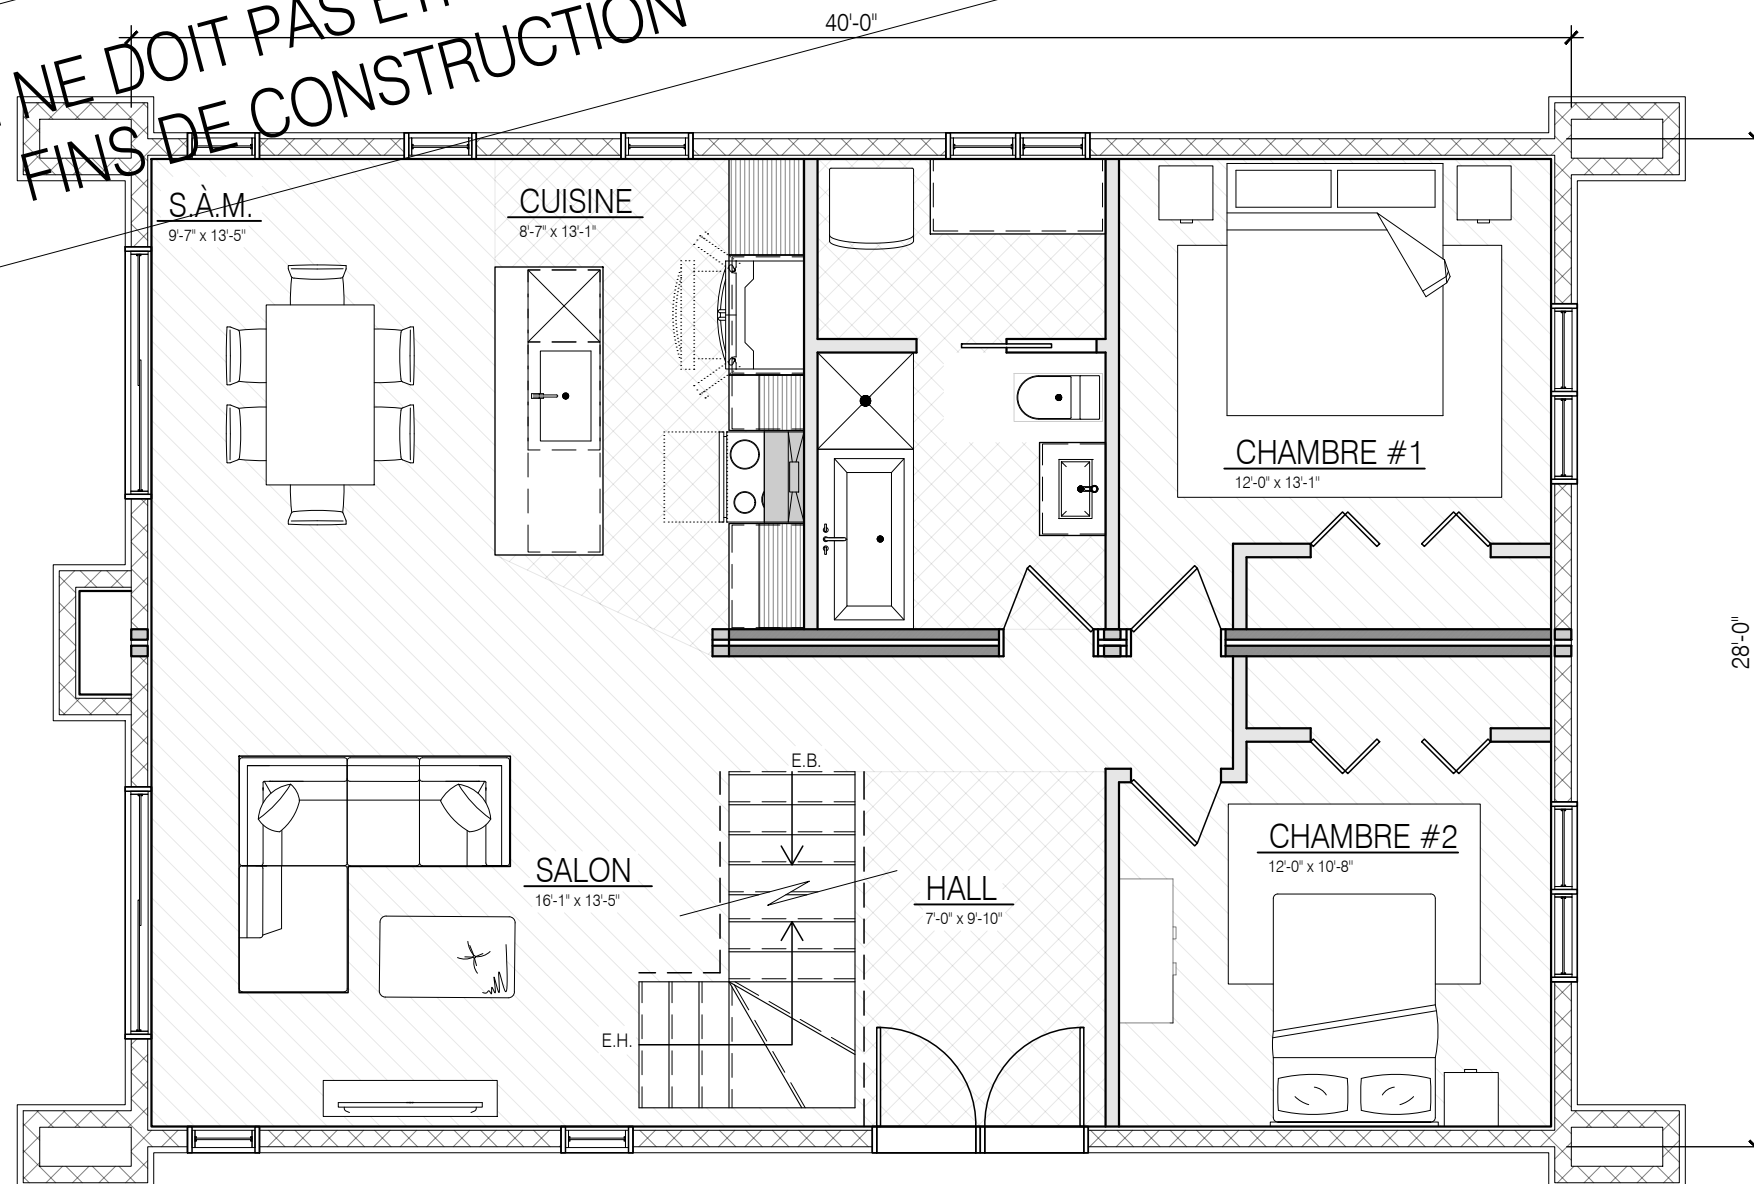

NO	RÉVISION	DATE
1	PRÉSENTATION	2024-05

PROJET :

MODÈLE 023-003
BOSCA

NUMÉRO DE PROJET :
023-003

PLAN DESSINÉ PAR :
RENAUD, Mathieu T.P. Arch.

PLAN VÉRIFIÉ PAR :
RENAUD, Mathieu T.P. Arch.

PRÉSENTATION

ÉCHELLE : 3/16" = 1'-0"

CE PLAN NE DOIT PAS ÊTRE UTILISÉ À DES
FINS DE CONSTRUCTION

1 PRÉSENTATION
A101 ÉCHELLE : 3/16" = 1'-0"