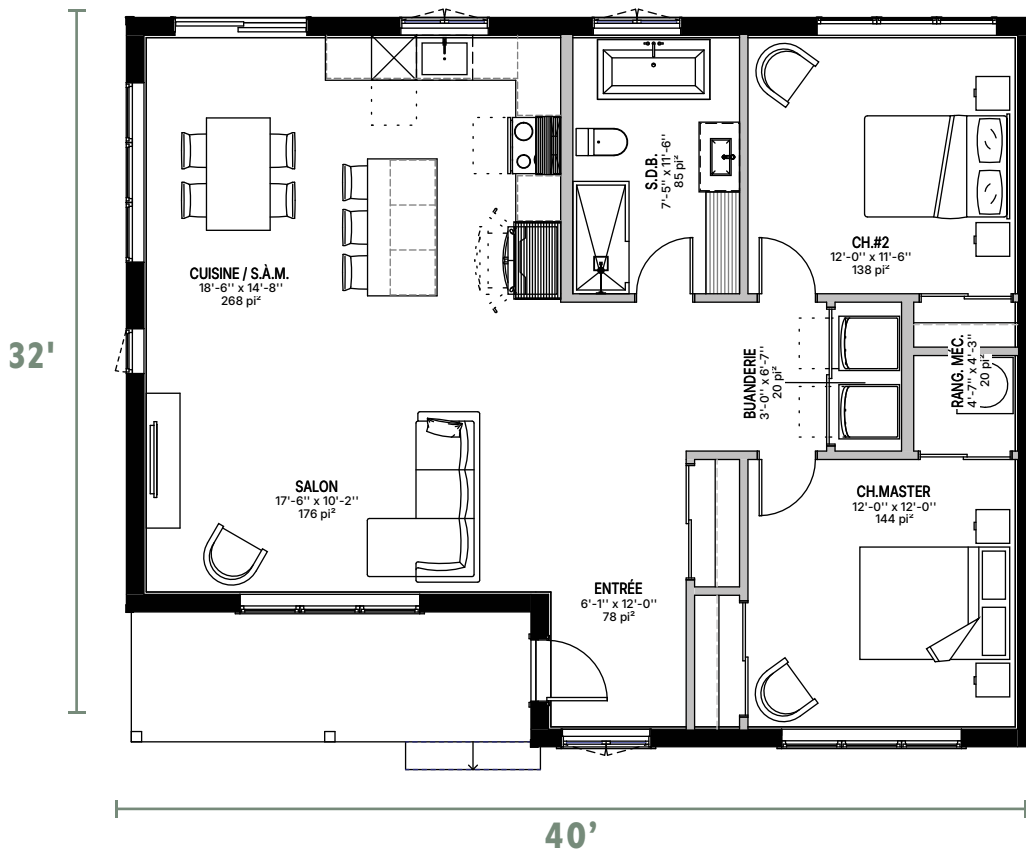

BOTHAN

* PRÉSENTATION EXTÉRIEURE À TITRE INDICATIF SEULEMENT

La Bothan est une maison plain-pied offrant deux chambres à coucher et une salle de bain.

Bien proportionnée, elle propose un aménagement réfléchi qui maximise l'espace disponible et favorise une organisation efficace.

Ce modèle propose un intérieur fonctionnel, confortable et agréable à vivre au quotidien.

MAISON EN KIT

 1172 P2

 1

 2

MODÈLE BOTHAN

EXTÉRIEUR - AVANT

EXTÉRIEUR - ARRIÈRE

REZ-DE-CHAUSSÉE

* PLAN À TITRE INDICATIF SEULEMENT.

GROUPE FACTORY

WWW.LAFACORY.CA

© HABITATIONS LAFACORY
f LAFACORY