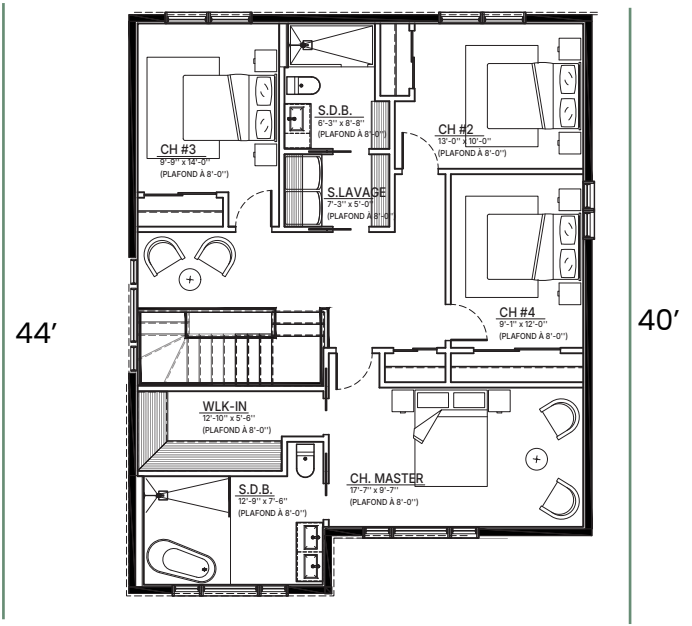

# CAIXA

\* PRÉSENTATION EXTÉRIEURE À TITRE INDICATIF SEULEMENT

La Caixa est une maison moderne,  
élégante et spacieuse.

Pensée pour le confort de toute la famille,  
l'aménagement des chambres à l'étage libère le  
rez-de-chaussée afin d'optimiser les aires de vie  
communes.

Elle offre également de nombreux espaces de  
rangement ainsi qu'un garage attenant.

MAISON EN KIT

 2952 P12

 2+1

 4

 1

# MODÈLE CAIXA

EXTÉRIEUR - AVANT

EXTÉRIEUR - ARRIÈRE

50'

16'

REZ-DE-CHAUSSÉE

44'

40'

32'

2E ÉTAGE

\* PLAN À TITRE INDICATIF SEULEMENT.