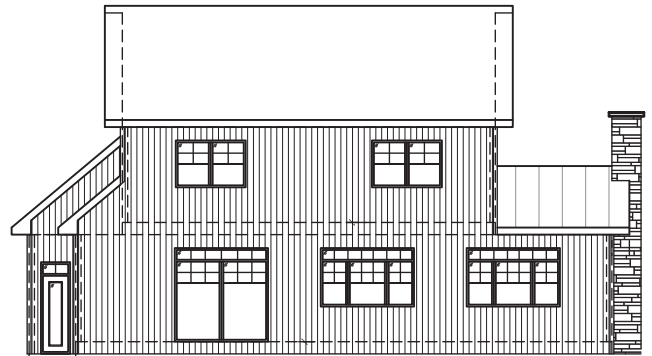

# CAIXA

\* PRÉSENTATION EXTÉRIEURE À TITRE INDICATIF SEULEMENT

La Caixa est une maison moderne,  
élégante et spacieuse.

Pensée pour le confort de toute la famille,  
l'aménagement des chambres à l'étage libère le  
rez-de-chaussée afin d'optimiser les aires de vie  
communes.

Elle offre également de nombreux espaces de  
rangement ainsi qu'un garage attenant.

MAISON EN KIT

 2952 P12

 2+1

 4

 1

# MODÈLE CAIXA

EXTÉRIEUR - AVANT

EXTÉRIEUR - ARRIÈRE

50'

16'

REZ-DE-CHAUSSÉE

44'

40'