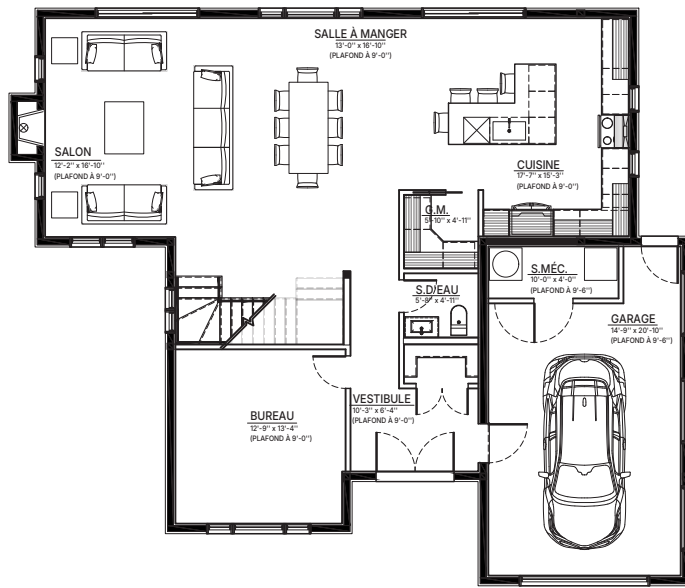

# CAIXA

\* PRÉSENTATION EXTÉRIEURE À TITRE INDICATIF SEULEMENT

La Caixa est une maison moderne,  
élégante et spacieuse.

Pensée pour le confort de toute la famille,  
l'aménagement des chambres à l'étage libère le  
rez-de-chaussée afin d'optimiser les aires de vie  
communes.

Elle offre également de nombreux espaces de  
rangement ainsi qu'un garage attenant.

MAISON EN KIT

 2952 P12

 2+1

 4

 1

# MODÈLE CAIXA

EXTÉRIEUR - AVANT

EXTÉRIEUR - ARRIÈRE

50'

16'

REZ-DE-CHAUSSÉE

44'

40'

32'

2E ÉTAGE

\* PLAN À TITRE INDICATIF SEULEMENT.