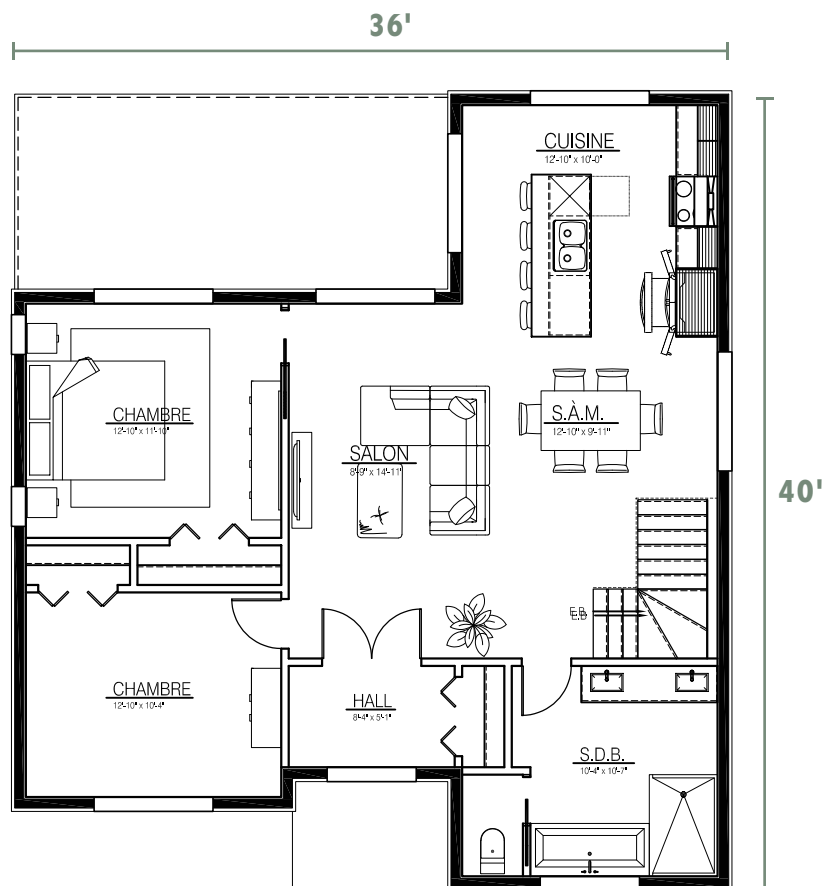

# HAKO

\* PRÉSENTATION EXTÉRIEURE À TITRE INDICATIF SEULEMENT

La Hako est un modèle plain-pied au style épuré misant sur une organisation des espaces simple et efficace.

Composé de deux chambres à coucher au rez-de-chaussée, la chambre des maîtres détient un accès direct au balcon, au grand plaisir des occupants.

MAISON EN KIT

 1140 P2

 1

 2

# MODÈLE HAKO

EXTÉRIEUR - AVANT

EXTÉRIEUR - ARRIÈRE

REZ-DE-CHAUSSÉE

\* PLAN À TITRE INDICATIF SEULEMENT.

GROUPE FACTORY

WWW.LAFACORY.CA

© HABITATIONS LAFACORY  
f LAFACORY