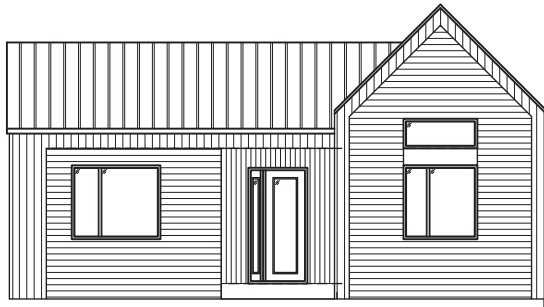

# HAKO

\* PRÉSENTATION EXTÉRIEURE À TITRE INDICATIF SEULEMENT

La Hako est un modèle plain-pied au style épuré misant sur une organisation des espaces simple et efficace.

Composé de deux chambres à coucher au rez-de-chaussée, la chambre des maîtres détient un accès direct au balcon, au grand plaisir des occupants.

MAISON EN KIT

 1140 P2

 1

 2

# MODÈLE HAKO

EXTÉRIEUR - AVANT

EXTÉRIEUR - ARRIÈRE

REZ-DE-CHAUSSÉE

\* PLAN À TITRE INDICATIF SEULEMENT.

GROUPE FACTORY

WWW.LAFACORY.CA

© HABITATIONS LAFACORY  
f LAFACORY