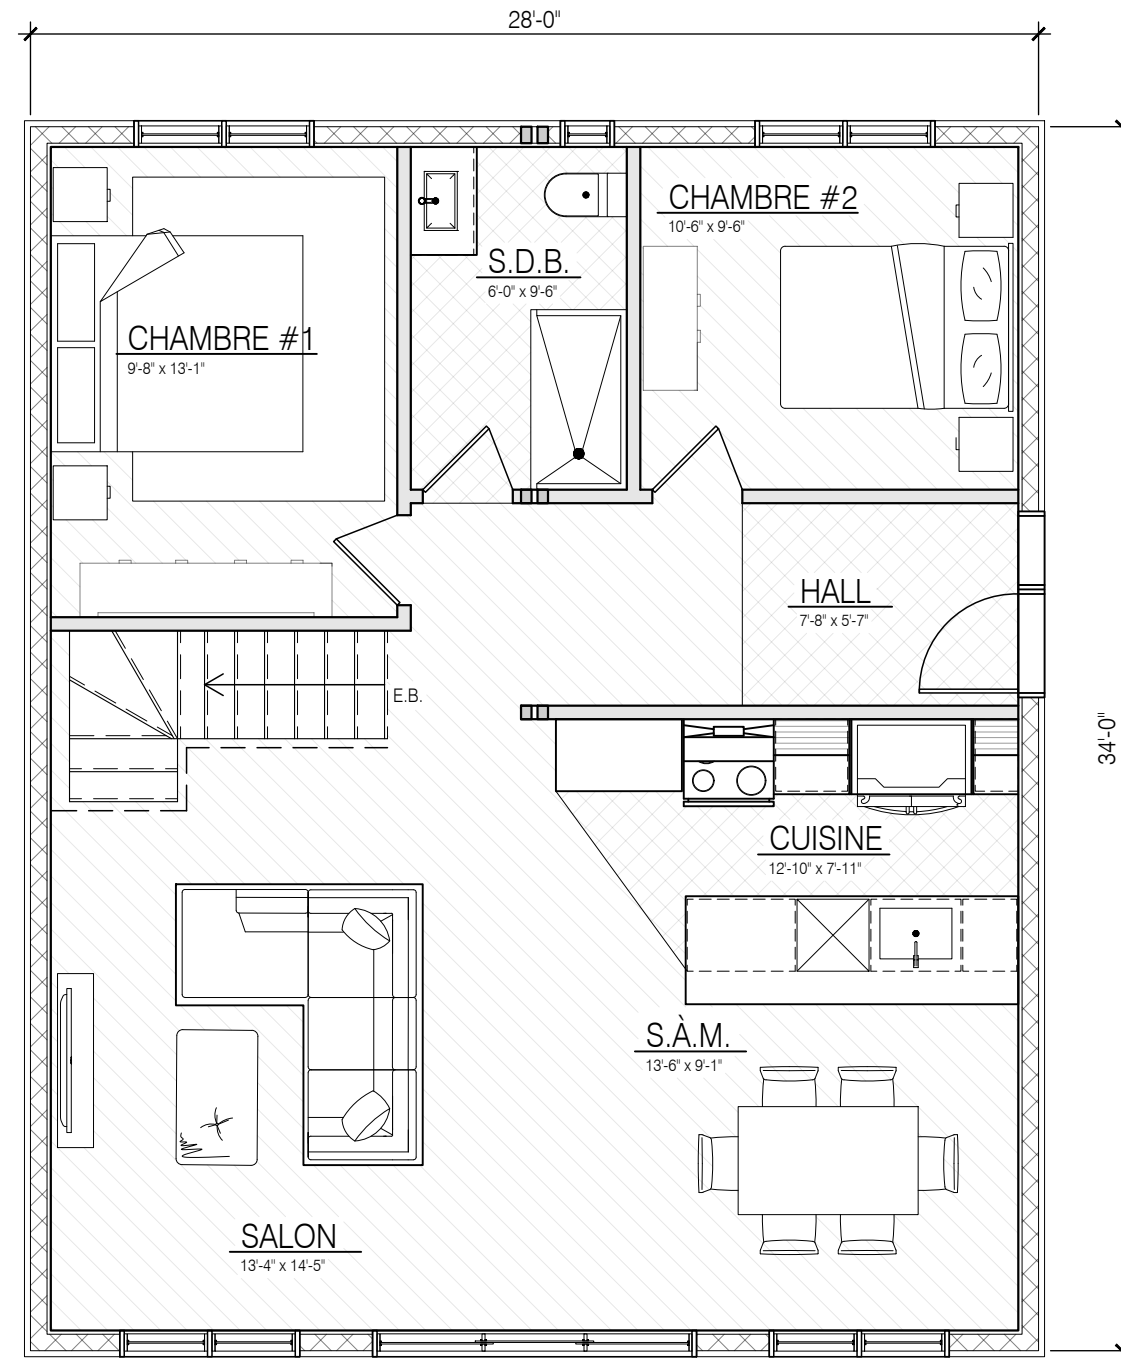

La Factory
MAISONS EN KIT

20837 Chem. de la Côte N. Boisbriand, (Qc)
(514) 445-9047

NO	RÉVISION	DATE
1	PRÉSENTATION	2024-05

PROJET :

**MODÈLE 023-002
KASTEN**

NUMÉRO DE PROJET :
023-002

PLAN DESSINÉ PAR :
POITRAS, Valérie Dessinatrice

PLAN VÉRIFIÉ PAR :
RENAUD, Mathieu T.P. Arch

PRÉSENTATION

ÉCHELLE : 3/16" = 1'-0"