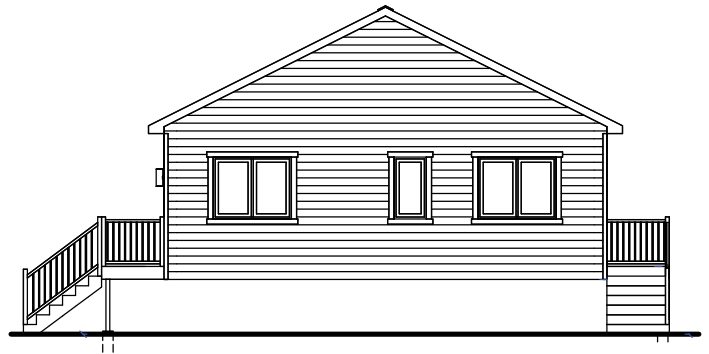

KASTEN

* PRÉSENTATION EXTÉRIEURE À TITRE INDICATIF SEULEMENT

La Kasten est un modèle de style chalet au design classique et indémodable. Elle y propose un cadre harmonieux et apaisant. Le toit cathédrale procure une belle hauteur aux espaces, tandis que l'ouverture sur l'extérieur permet de profiter pleinement du paysage.

MAISON EN KIT

 952 P2

 1

 2

MODÈLE KASTEN

EXTÉRIEUR - AVANT

EXTÉRIEUR - ARRIÈRE

REZ-DE-CHAUSSÉE