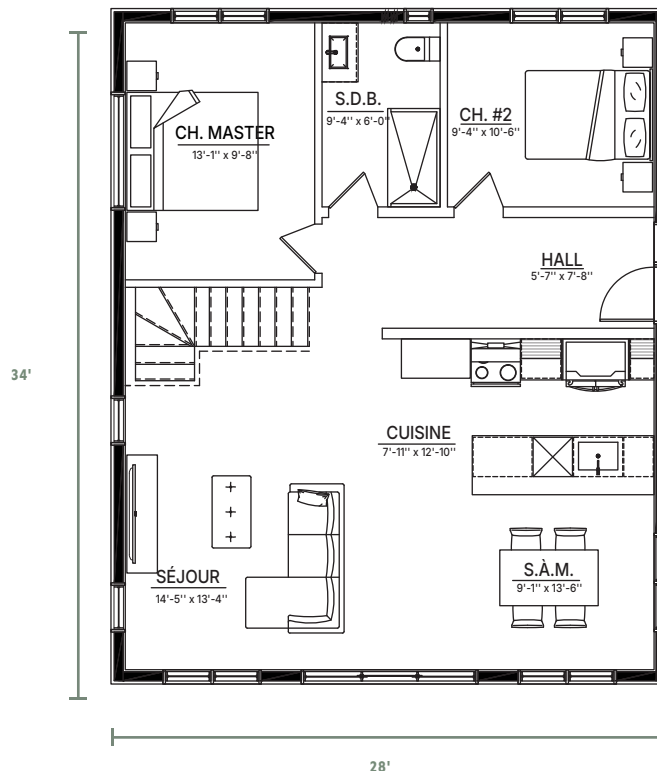

KASTEN

* PRÉSENTATION EXTÉRIEURE À TITRE INDICATIF SEULEMENT

La Kasten est un modèle de style chalet au design classique et indémodable. Elle y propose un cadre harmonieux et apaisant. Le toit cathédrale procure une belle hauteur aux espaces, tandis que l'ouverture sur l'extérieur permet de profiter pleinement du paysage.

MAISON EN KIT

 952 P2

 1

 2

MODÈLE KASTEN

EXTÉRIEUR - AVANT

EXTÉRIEUR - ARRIÈRE

REZ-DE-CHAUSSÉE

* PLAN À TITRE INDICATIF SEULEMENT.

GRUPE FACTORY

WWW.LAFACORY.CA

© HABITATIONS LAFACORY

f LAFACORY