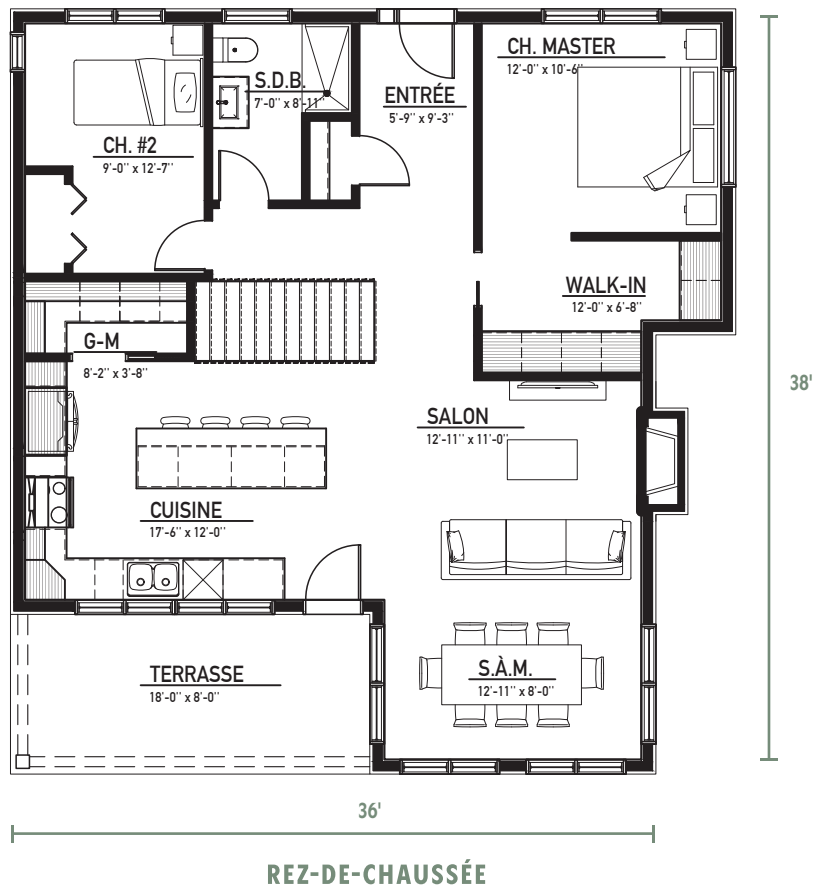

* PRÉSENTATION EXTÉRIEURE À TITRE INDICATIF SEULEMENT, REZ-DE-JARDIN EN OPTION.

Avec son toit monopente et son allure contemporaine, la Lattiko se démarque par une architecture moderne.

L'aménagement propose un espace de vie aux proportions généreuses et prolongé par une grande galerie qui invite à profiter pleinement des moments partagés, à l'intérieur comme à l'extérieur.

MAISON EN KIT

 1180 P2

 1

 2

MODÈLE LATIKKO

EXTÉRIEUR - AVANT

EXTÉRIEUR - ARRIÈRE

* PLAN À TITRE INDICATIF SEULEMENT.