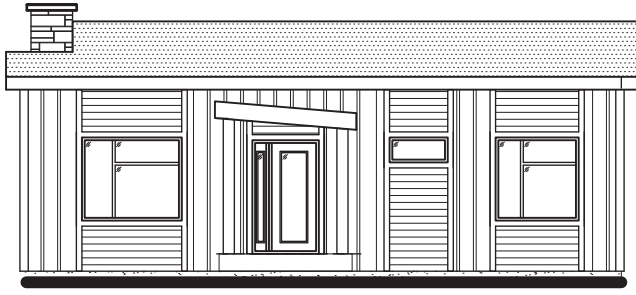

* PRÉSENTATION EXTÉRIEURE À TITRE INDICATIF SEULEMENT, REZ-DE-JARDIN EN OPTION.

Avec son toit monopente et son allure contemporaine, la Lattiko se démarque par une architecture moderne.

L'aménagement propose un espace de vie aux proportions généreuses et prolongé par une grande galerie qui invite à profiter pleinement des moments partagés, à l'intérieur comme à l'extérieur.

MAISON EN KIT

 1180 P2

 1

 2

MODÈLE LATIKKO

EXTÉRIEUR - AVANT

EXTÉRIEUR - ARRIÈRE

* PLAN À TITRE INDICATIF SEULEMENT.