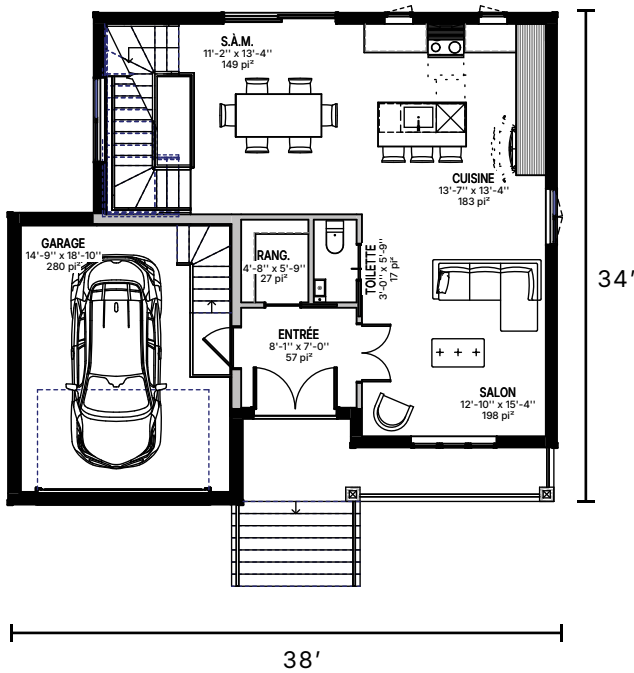

# LONGCHAMP

\* PRÉSENTATION EXTÉRIEURE À TITRE INDICATIF SEULEMENT

Le modèle Longchamp est un cottage de style farmhouse. Le rez-de-chaussée propose une aire de vie ouverte et lumineuse réunissant la cuisine, la salle à manger et le salon.

À l'étage, la chambre principale bénéficie d'un walk-in et d'un accès direct à la salle de bain. La maison possède trois chambres au total, offrant tout le confort nécessaire pour une famille. Deux salles de bain complètent l'aménagement.

Un garage intégré ajoute une touche de praticité à ce modèle chaleureux et fonctionnel.

MAISON EN KIT

 2037 P12

 2 + 1

 3

 1

# MODÈLE

DEVANT

ARRIÈRE

REZ-DE-CHAUSSÉE

ÉTAGE

\* PLAN À TITRE INDICATIF SEULEMENT.