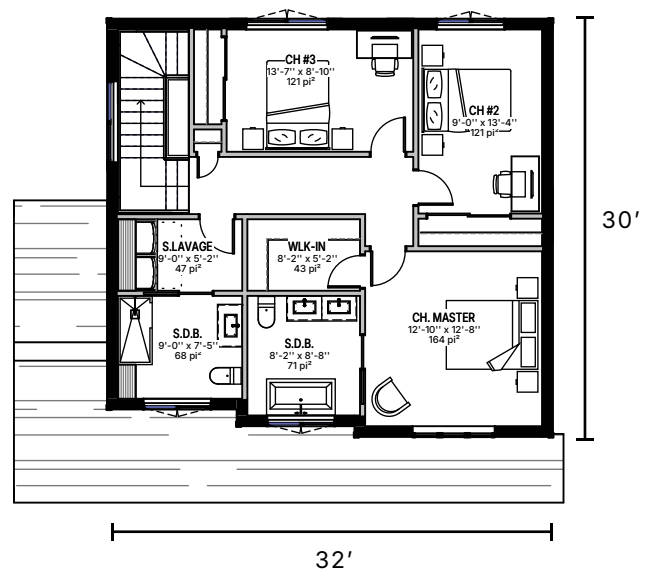

# LONGCHAMP

\* PRÉSENTATION EXTÉRIEURE À TITRE INDICATIF SEULEMENT

Le modèle Longchamp est un cottage de style farmhouse. Le rez-de-chaussée propose une aire de vie ouverte et lumineuse réunissant la cuisine, la salle à manger et le salon.

À l'étage, la chambre principale bénéficie d'un walk-in et d'un accès direct à la salle de bain. La maison possède trois chambres au total, offrant tout le confort nécessaire pour une famille. Deux salles de bain complètent l'aménagement.

Un garage intégré ajoute une touche de praticité à ce modèle chaleureux et fonctionnel.

MAISON EN KIT

 2037 P12

 2 + 1

 3

 1

# MODÈLE

DEVANT

ARRIÈRE

REZ-DE-CHAUSSÉE

ÉTAGE

\* PLAN À TITRE INDICATIF SEULEMENT.